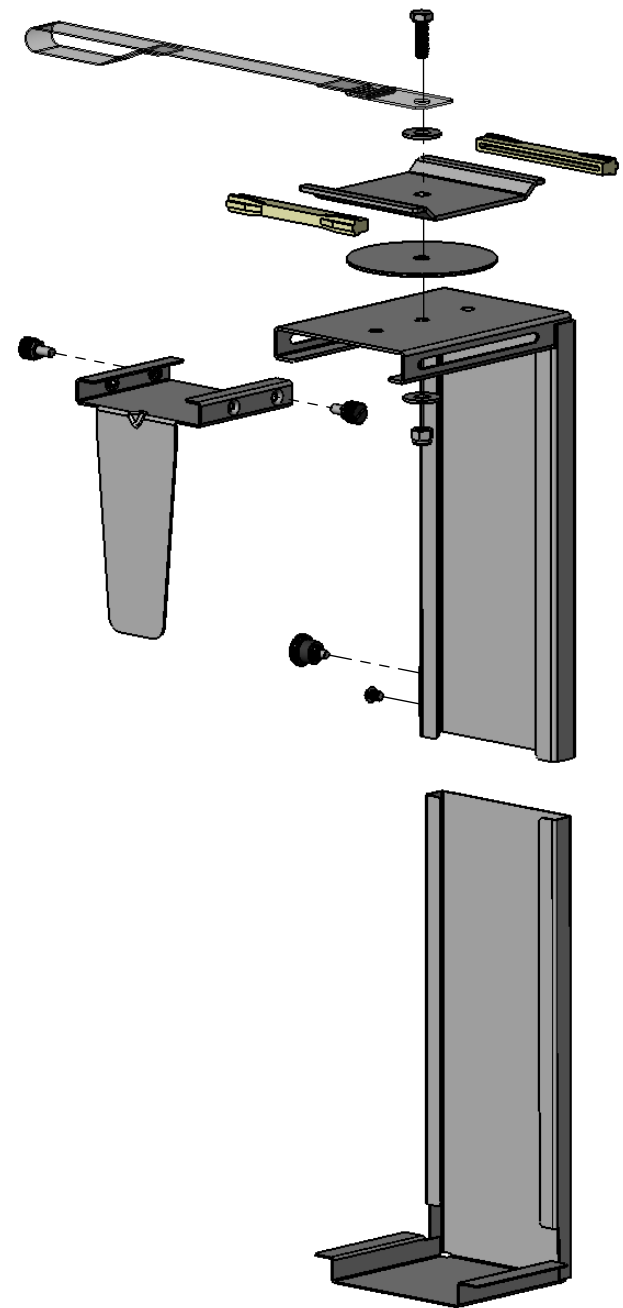

SAFETY
 Låsskruv
 Locking screw
 Schlossschraube

A 1:2

CPU-HOLDER

Monteringsanvisning
 Assembling Instruction
 Montageanleitung

**Låsskruv, skall alltid åtdragas efter montering dator!
Locking screw, tightened always after assembly computer!
Nach der Montage des Rechners soll immer die Schlossschraube angezogen werden!**

SAFETY
Låsskruv
Locking screw
Schlossschraube