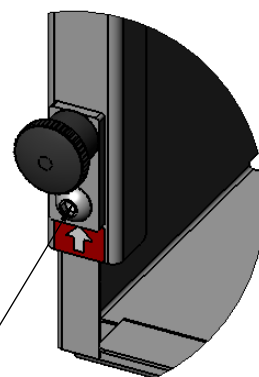

SAFETY
 Låsskruv
 Locking screw
 Schlossschraube

A 1:2

CPU-HOLDER

Monteringsanvisning
 Assembling Instruction
 Montageanleitung

**Låsskruv, skall alltid åtdragas efter montering dator!
Locking screw, tightened always after assembly computer!
Nach der Montage des Rechners soll immer die Schlossschraube angezogen werden!**

SAFETY
Låsskruv
Locking screw
Schlossschraube