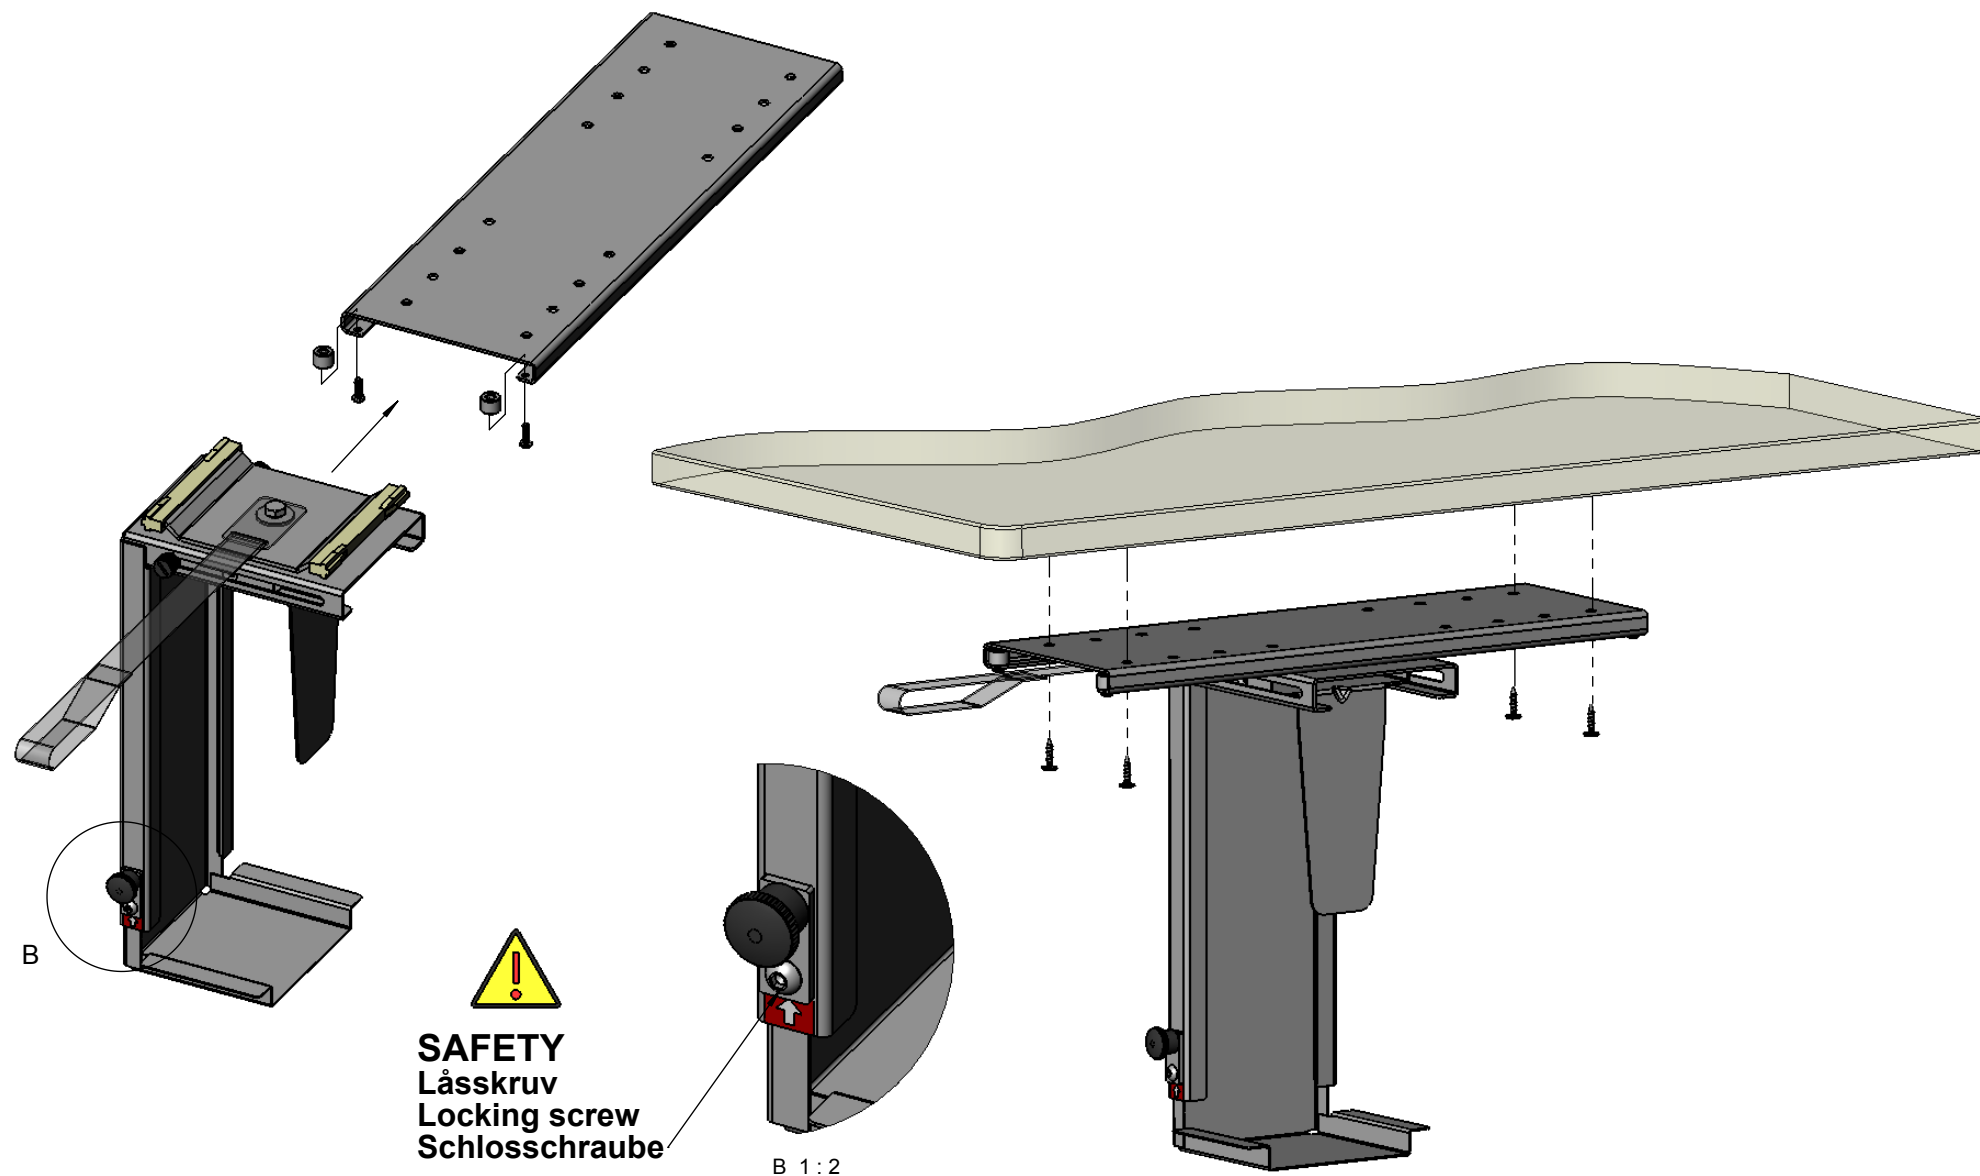

SAFETY
 Låsskruv
 Locking screw
 Schlossschraube

A 1:2

CPU-HOLDER

Monteringsanvisning
 Assembling Instruction
 Montageanleitung

**Låsskruv, skall alltid åtdragas efter montering dator!
Locking screw, tightened always after assembly computer!
Nach der Montage des Rechners soll immer die Schlossschraube angezogen werden!**

SAFETY
Låsskruv
Locking screw
Schlossschraube