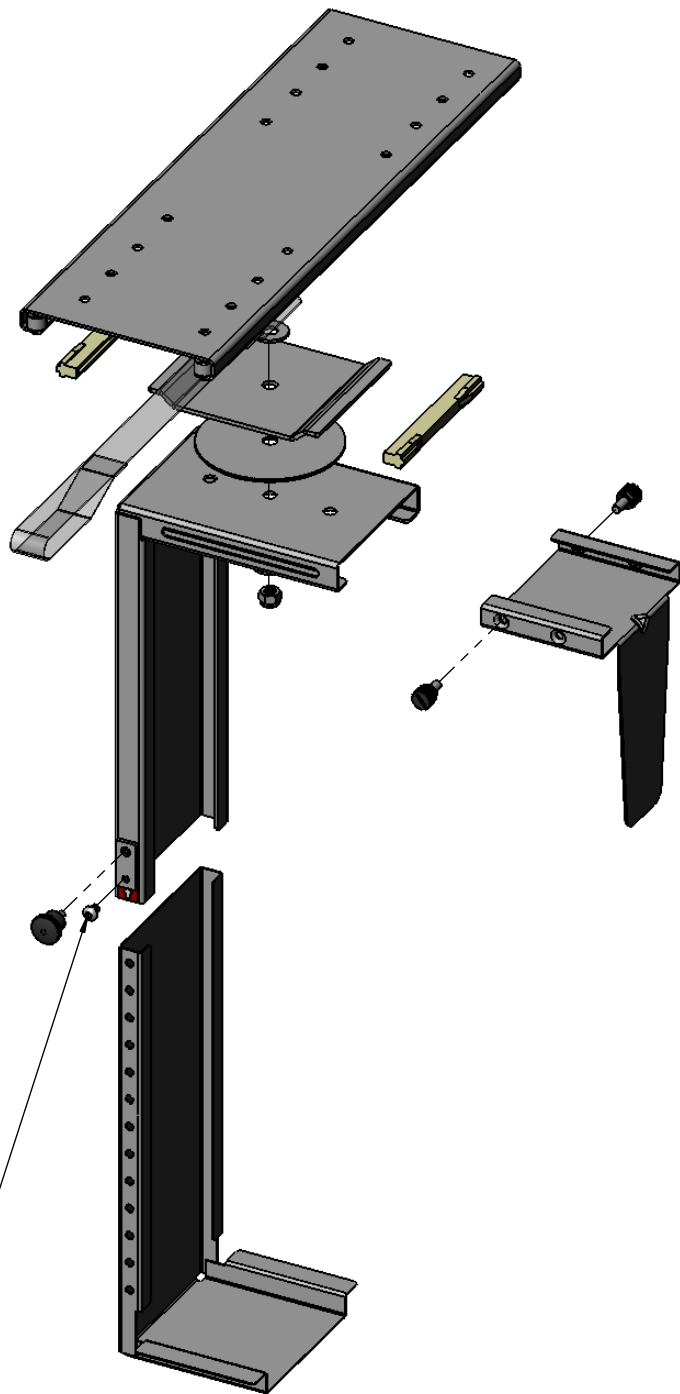

SAFETY
 Låsskruv
 Locking screw
 Schlossschraube

A 1:2

CPU-HOLDER

Monteringsanvisning
 Assembling Instruction
 Montageanleitung

**Låsskruv, skall alltid åtdragas efter montering dator!
Locking screw, tightened always after assembly computer!
Nach der Montage des Rechners soll immer die Schlossschraube angezogen werden!**

SAFETY
Låsskruv
Locking screw
Schlossschraube